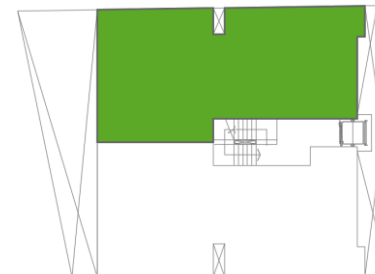

Área sin techar: 0 m²

Área total: 104 m²

Ca. Bonifaz

FLAT 302 AL 1002

RESIDENCIAL
BOSCO 825

FLAT 302 - 1002

Dormitorios: 3

Baños: 2

Cocina equipada

Área de lavandería

Área techada: 101 m²

Área sin techar: 0 m²

Área total: 101 m²

Ca. Bonifaz

FLAT 1101 - 1201

RESIDENCIAL
BOSCO 825