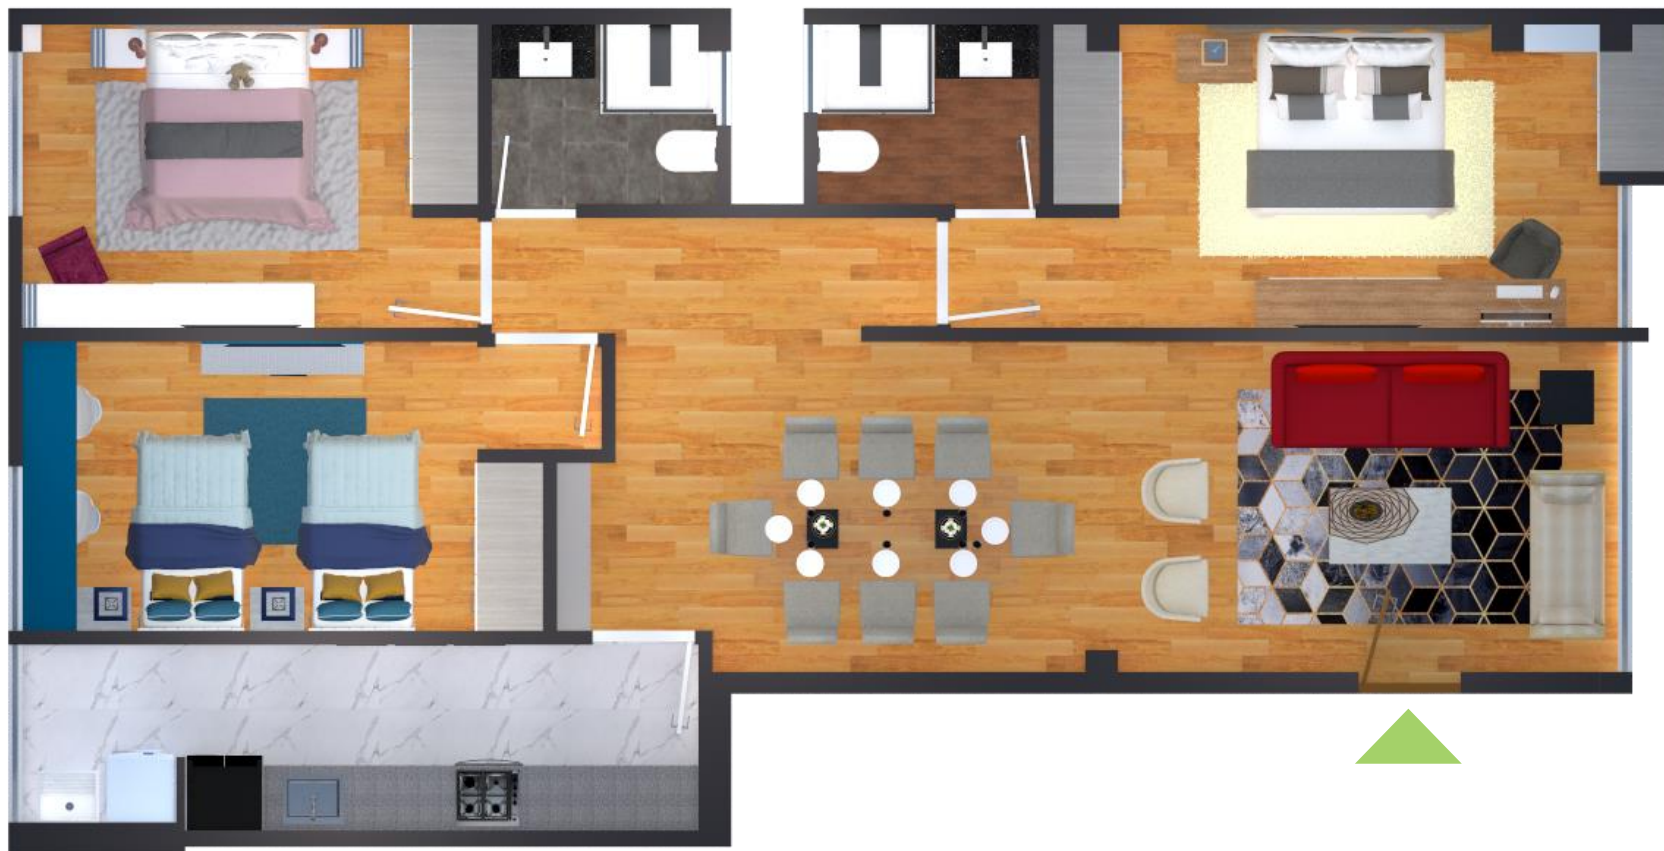

FLAT 301 AL 1001

RESIDENCIAL
BOSCO 825

FLAT 301 - 1001

Dormitorios: 3

Baños: 2

Cocina equipada

Área de lavandería

Área techada: 104 m²

Cocina equipada

Área de lavandería

Área techada: 101 m²

Área sin techar: 0 m²

Área total: 101 m²

Ca. Bonifaz

FLAT 1101 - 1201

RESIDENCIAL
BOSCO 825

FLAT 1101

Dormitorios: 2

Baños: 2

Cocina equipada

Área de lavandería

Área techada: 71 m²

Área sin techar: 7 m²

Área total: 78 m²

FLAT 1201

Dormitorios: 2

Baños: 2

Cocina equipada

Área de lavandería

Área techada: 71 m²

Área sin techar: 0 m²

Área total: 71 m²