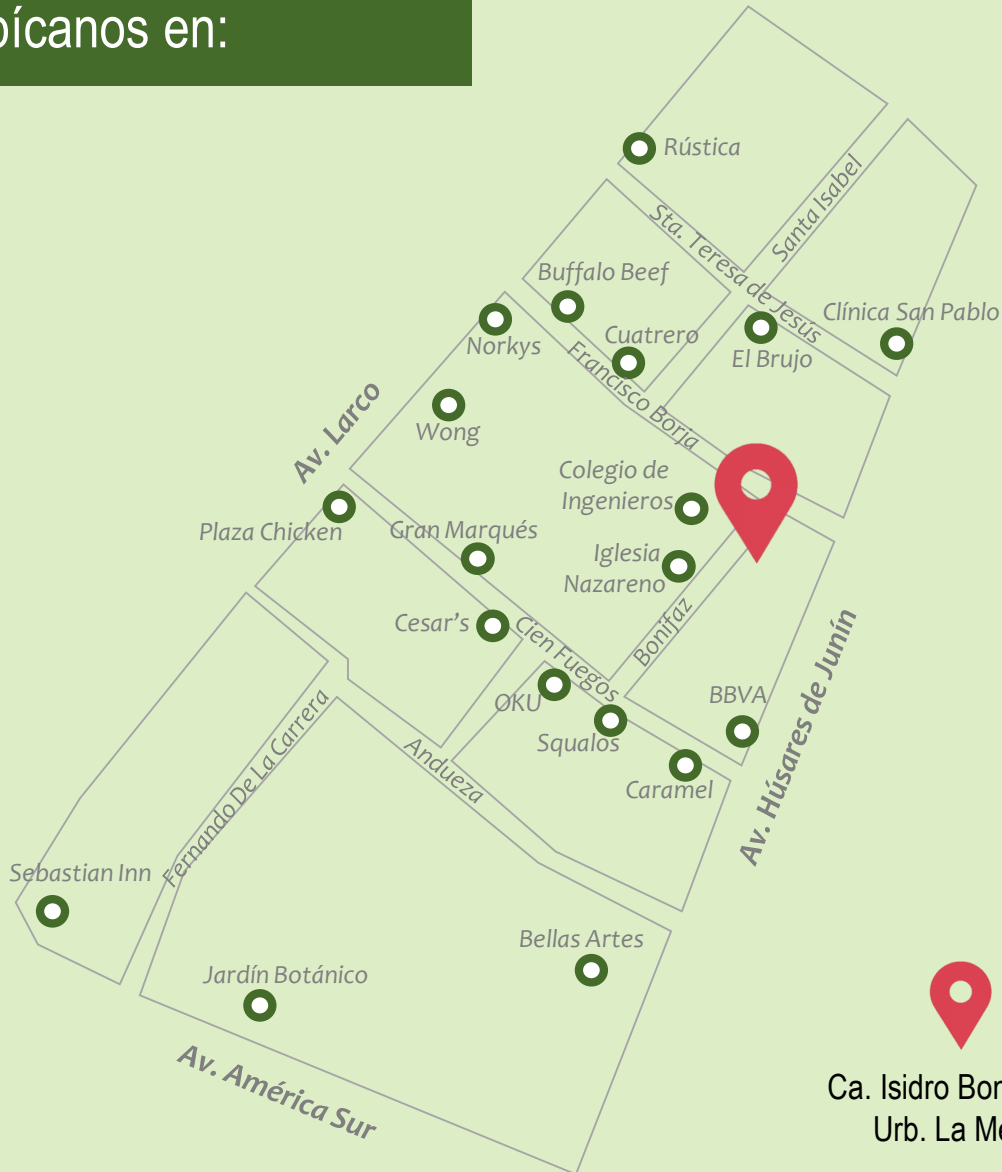

R E S I D E N C I A L
BOSCO 825 

Respira exclusividad

Ubícanos en:

Ca. Isidro Bonifaz 825
Urb. La Merced

R E S I D E N C I A L
BOSCO 825

Ubicada dentro de la urbanización La Merced I etapa, una zona de gran accesibilidad.