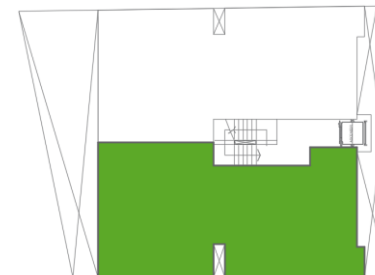

FLAT 301 AL 1001

RESIDENCIAL
BOSCO 825

FLAT 301 - 1001

Dormitorios: 3

Baños: 2

Cocina equipada

Área de lavandería

Área techada: 104 m²

Área sin techar: 0 m²

Área total: 104 m²

Ca. Bonifaz